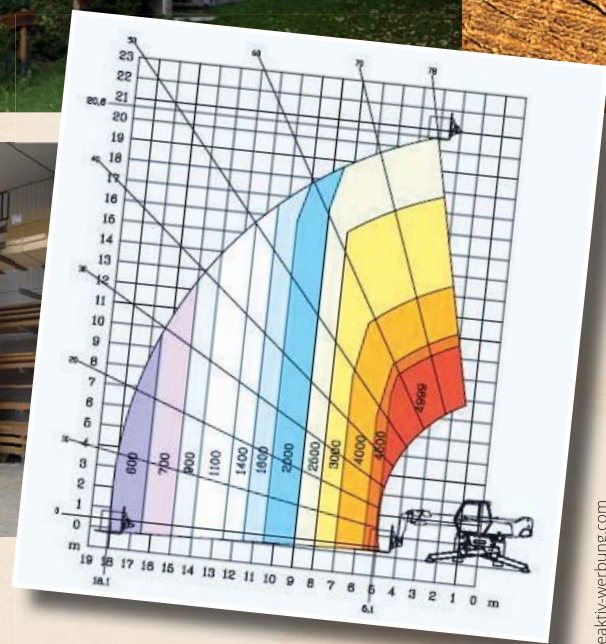

Holzbau

Holzbau Künstle

Erwin Künstle
Im Goldäcker 1
88630 Pfullendorf

Telefon: 07552 92802-0
Telefax: 07552 92802-50

info@kuenstle-holzbau.de
www.kuenstle-holzbau.de